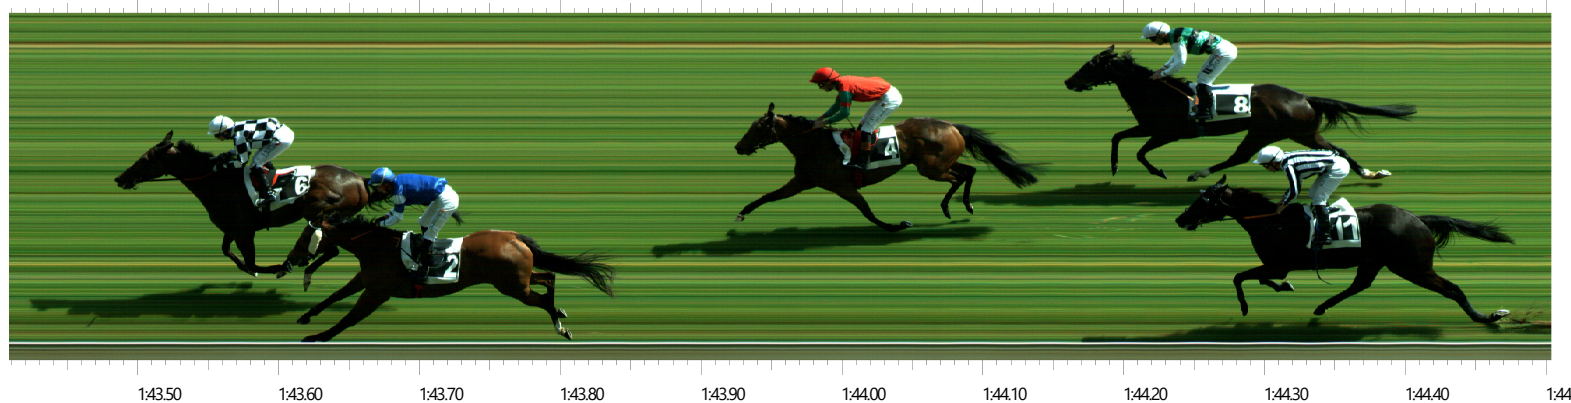

Llegada - Cámara 1

Camera S/N: 70766

Hora de la Salida: 22/04/2026 12:36:01.56

Puesto	Dorsal	Caballo	Nombre	Apellidos	Tiempo	Longitudes
1	6	PINSAPO	D.	SIKOROVA	1:43.49	
2	2	KATALINA	J.	GOMEZ	1:43.61	1/2
3	4	QUELI	R.	SOUSA	1:43.93	1 1/2
4	8	PENRHEAD	V.	JANACEK	1:44.16	1 1/4
5	11	PORT GALLAND	R.N.	VALLE	1:44.24	1/2
6	9	DIMANCHE SOIR	N.	DE JULIAN	1:44.80	2 3/4
7	3	MAIMOUNA	V.	ALONSO V.	1:45.49	3 1/2
8	7	BIG BAD WOLF	J.	GELABERT	1:45.55	1/4
9	5	PADME	J.	ZAMBUDIO	1:46.77	6
10	1	NURTURE	R.	DUBORD	1:47.08	1 1/2
DNS	10	BRUMA	C.	PEREZ		